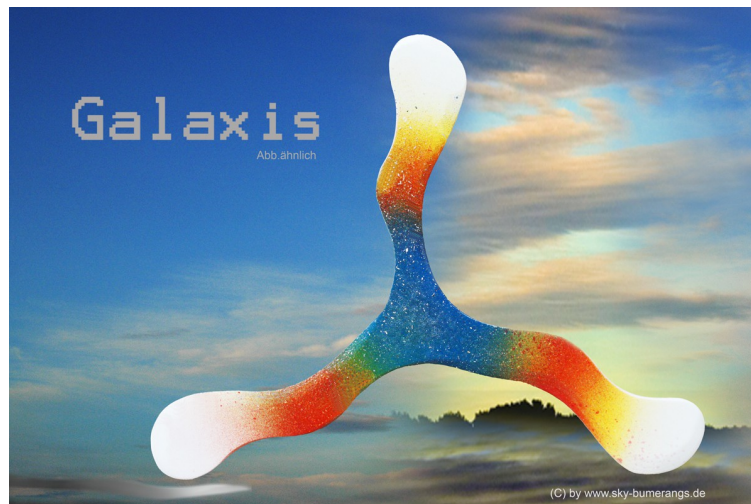

Produktinformationen

Modell „Galaxis“

Material : 3mm finnisches Birkenperrholz (Flugzeugsperrholz), 6-fach Tegofilm verleimt.

Gewicht : ca. 22 gr.

Spannweite (größte Distanz zwischen zwei Flügeln) : ca. 25 cm.

Flugradius : ca. 10 - 12m.

Flugeigenschaften : „Galaxis“ fliegt sehr leicht. Bei einem Horizontwinkel von ca. 0° - 5° fliegt er eine tiefere, runde Kurve und kommt sportlich, also relativ direkt, zurück (nur für fortgeschrittene Werfer zu empfehlen). Wirft man ihn hingegen etwas höher ab, fliegt er einen höheren Halbkreis und landet vor bzw. über dem Werfer ähnlich einem Hubschrauber (so sollten Anfänger und Kinder ihn werfen). Somit bietet dieser Bumerang nicht nur Anfängern, sondern auch fortgeschrittenen Werferinnen und Werfern eine ganze Menge Möglichkeiten, viel Spaß mit diesem Bumerang zu haben. Bitte beachten Sie unbedingt meine detaillierte Wurfanleitung zu diesem Bumerang.

Fazit : „Galaxis“ ist ein echter Allround Bumerang und daher für die ganze Familie geeignet. Auf Grund seiner Form ist er sehr leicht zu werfen und zu fangen und daher sowohl für Anfänger, als auch für Fortgeschrittene geeignet. Seine Flugeigenschaften, die auch gröbere Wurf Fehler verzeihen, sind gutmütig und genial zugleich, so dass ein jeder, selbst Kinder ab 8 Jahren(selbstverständlich nur unter Aufsicht eines Erwachsenen und unter Berücksichtigung der Sicherheitshinweise in meiner Wurfanleitung), mit etwas Übung schnell mit dem Bumerang zurecht kommen. Bitte beachten Sie unbedingt meine detaillierte Wurfanleitung zu diesem Bumerang.